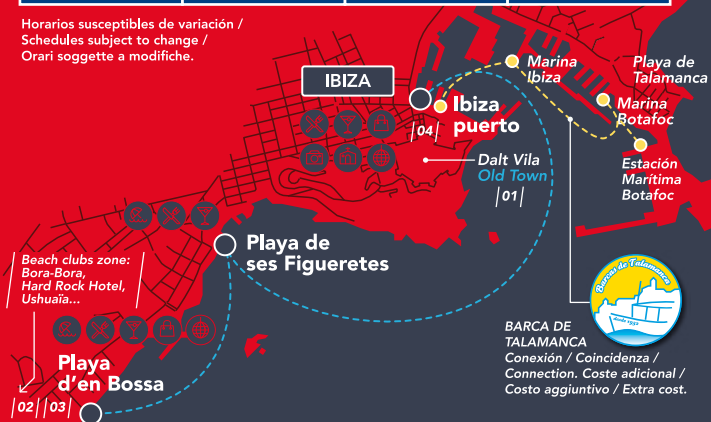

→ IBIZA TOWN / FIGUERETAS / PLAYA D'EN BOSSA ←

SALIDA / DEPARTURE / PARTENZA

IBIZA TOWN / FIGUERETAS / P. D'EN BOSSA /	FIGUERETAS / P. D'EN BOSSA / IBIZA TOWN /	P. D'EN BOSSA / FIGUERETAS / IBIZA TOWN /	FIGUERETAS / IBIZA TOWN /
11:15	11:30	11:45	12:00
12:15	12:30	12:45	13:00
13:15	13:30	13:45	14:00
14:15	14:30	14:45	15:00
14:45	15:00	15:15	15:30
15:15	15:30	15:45	16:00
15:45	16:00	16:15	16:30
16:15	16:30	16:45	17:00
16:45	17:00	17:15	17:30
17:15	17:30	17:45	18:00
17:45	18:00	18:15	18:30
18:15	18:30	18:45	19:00
18:45	19:00	19:15	19:30
19:45	20:00	20:15	20:30
20:45	21:00	21:15	21:30
21:45	22:00	22:15	22:30

V10092018

Horarios susceptibles de variación /
Schedules subject to change /
Orari soggette a modifiche.

→ IBIZA TOWN / FIGUERETAS / PLAYA D'EN BOSSA ←

DIARIO - EVERY DAY - TUTTI GIORNI

BONO MULTIVIAJES.
¡Pregunte por él!
VOUCHER MULTITRIPS.
Ask for it!
VOUCHER MULTIVIAGGI.
Richiedilo!